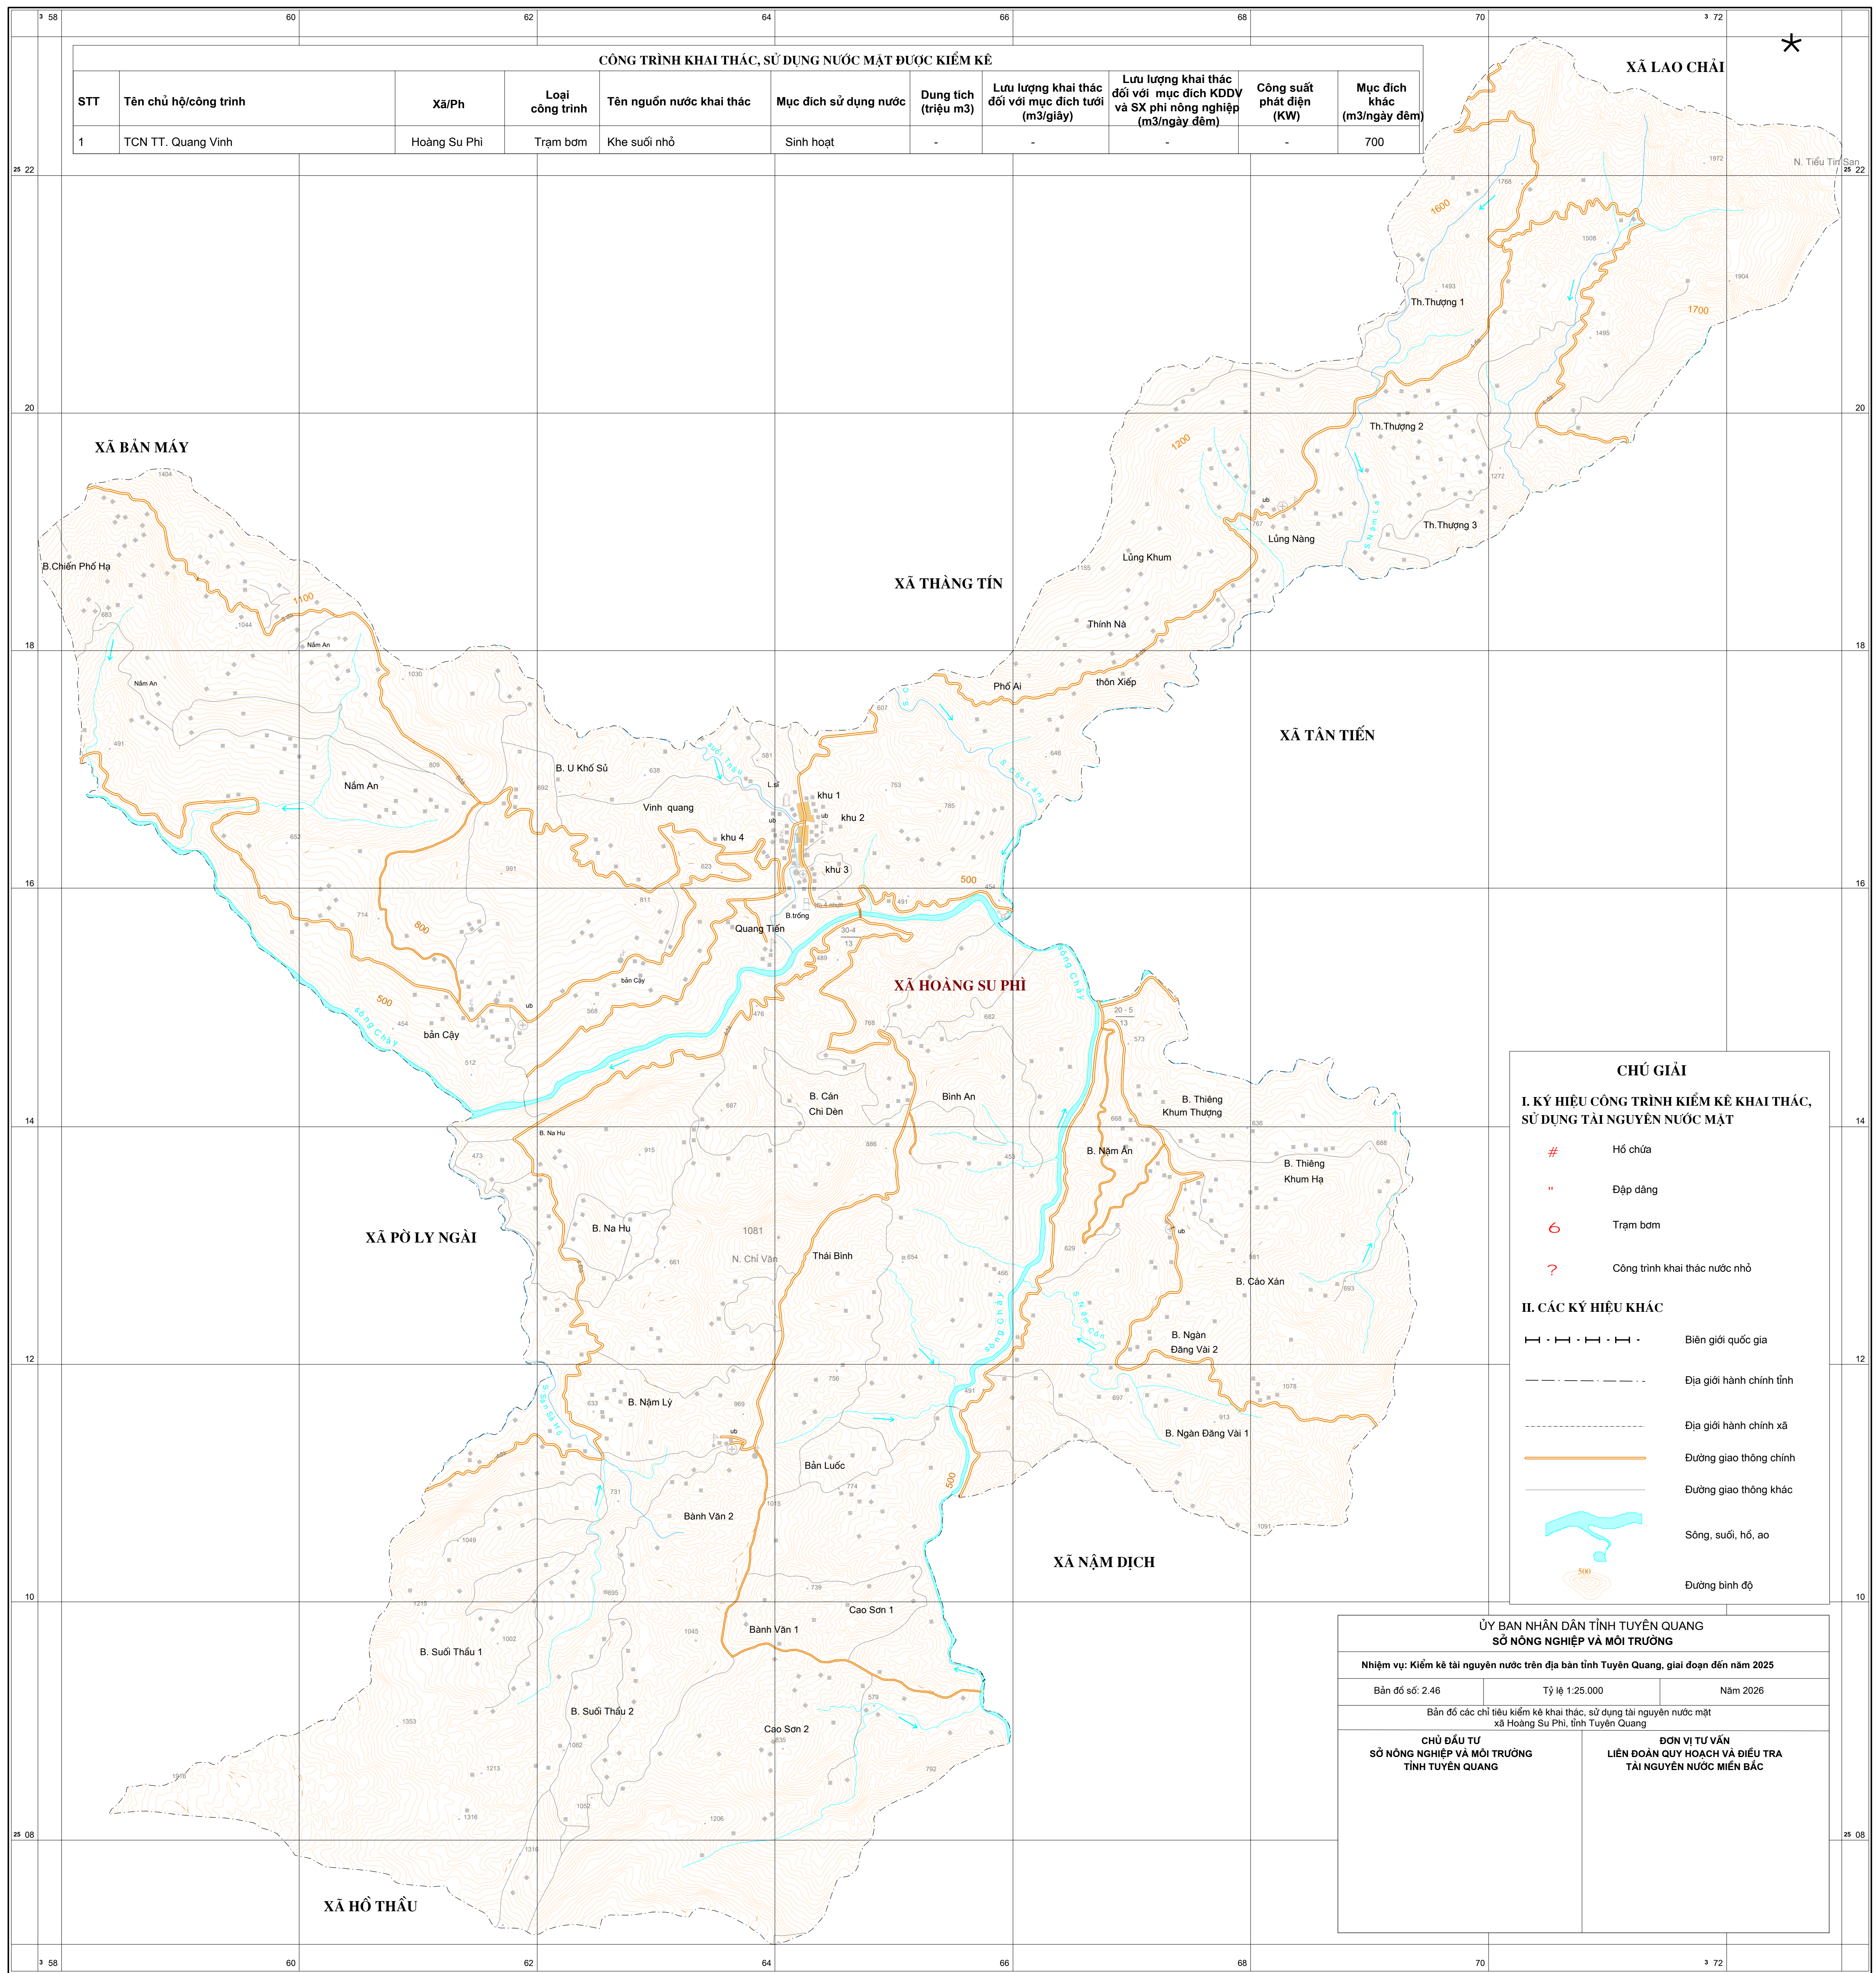

BẢN ĐỒ CÁC CHỈ TIÊU KIỂM KÊ KHAI THÁC, SỬ DỤNG TÀI NGUYÊN NƯỚC MẶT XÃ HOÀNG SU PHI - TỈNH TUYÊN QUANG

TỶ LỆ 1:25.000

Tóm tắt bản đồ bằng 25cm ngang trục 1:25.000